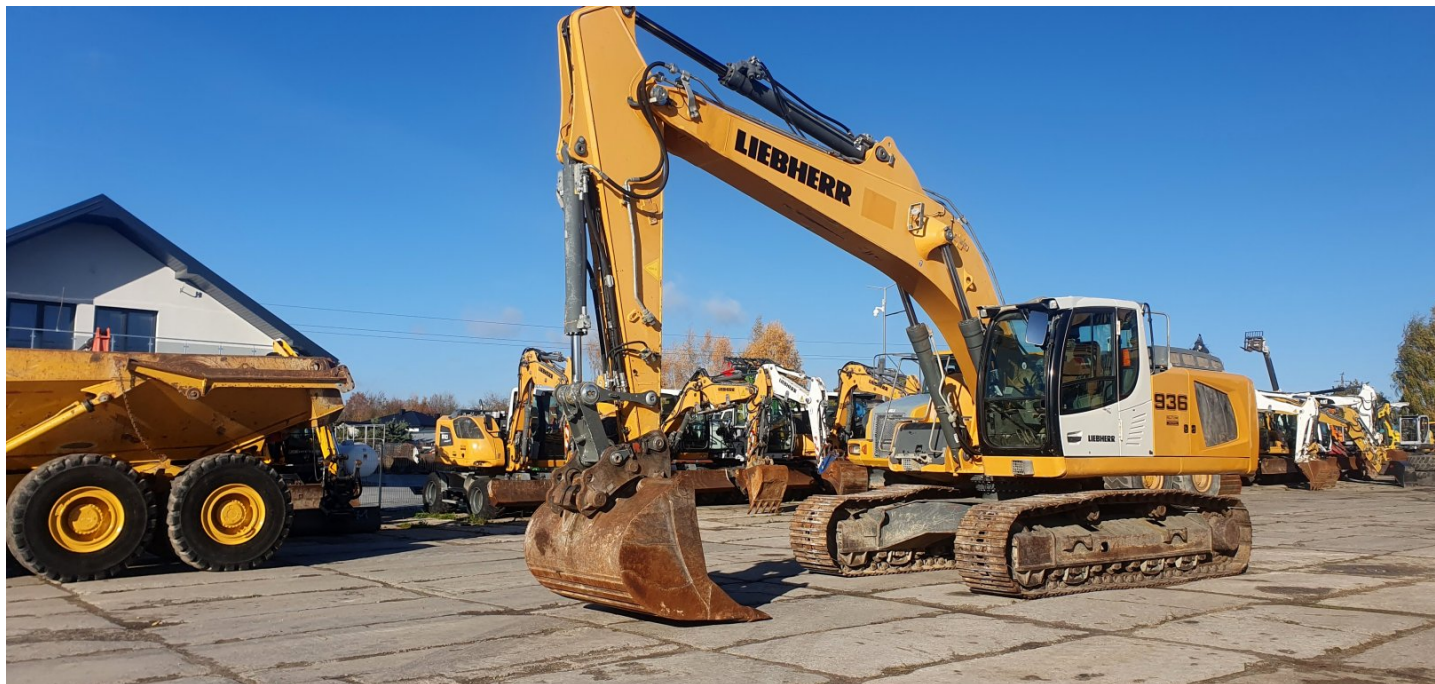

Liebherr R936 NLC 2016 rok

[] Koparki

Maszyna sprowadzona. Wyposażenie:

- łyżka do kopania(1,3m³)
- dodatkowa linia hydrauliczna
- klimatyzacja
- centralne smarowanie
- kamera cofania
- szybkozłącze hydrauliczne

Informacje dodatkowe

Brak

Adres ogłoszenia

<https://motomaszyny.pl/oferta/liebherr-r936-nlc-2016-rok-o66168.html>

Kontakt

Telefon: 507467028

Lokalizacja

, Piórków 7B
Świętokrzyskie (pl)